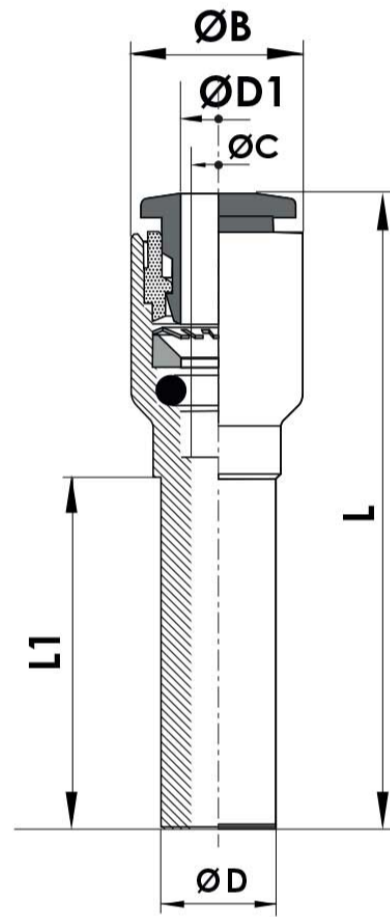

IT

[Home](#) / [Products](#) / [Transfer press](#) / [Pneumtical accessories](#) / RI

Reducer

RI

[Download datasheet](#)

Product image

Technical drawing

Technical data

| | | | | | | | |
|-----------------|------|---|---|---|------|------|-----|
| | 9,5 | 3 | 6 | 4 | 35,5 | 19,5 | ... |
| | 9,5 | 3 | 8 | 4 | 37 | 21 | ... |
| RI0806GR | 11,5 | 5 | 8 | 6 | 39 | 23 | ... |
| | 9,5 | 3 | 6 | 4 | 35,5 | 19,5 | ... |
| | 9,5 | 3 | 8 | 4 | 37 | 21 | ... |
| | 11,5 | 5 | 8 | 6 | 39 | 23 | ... |