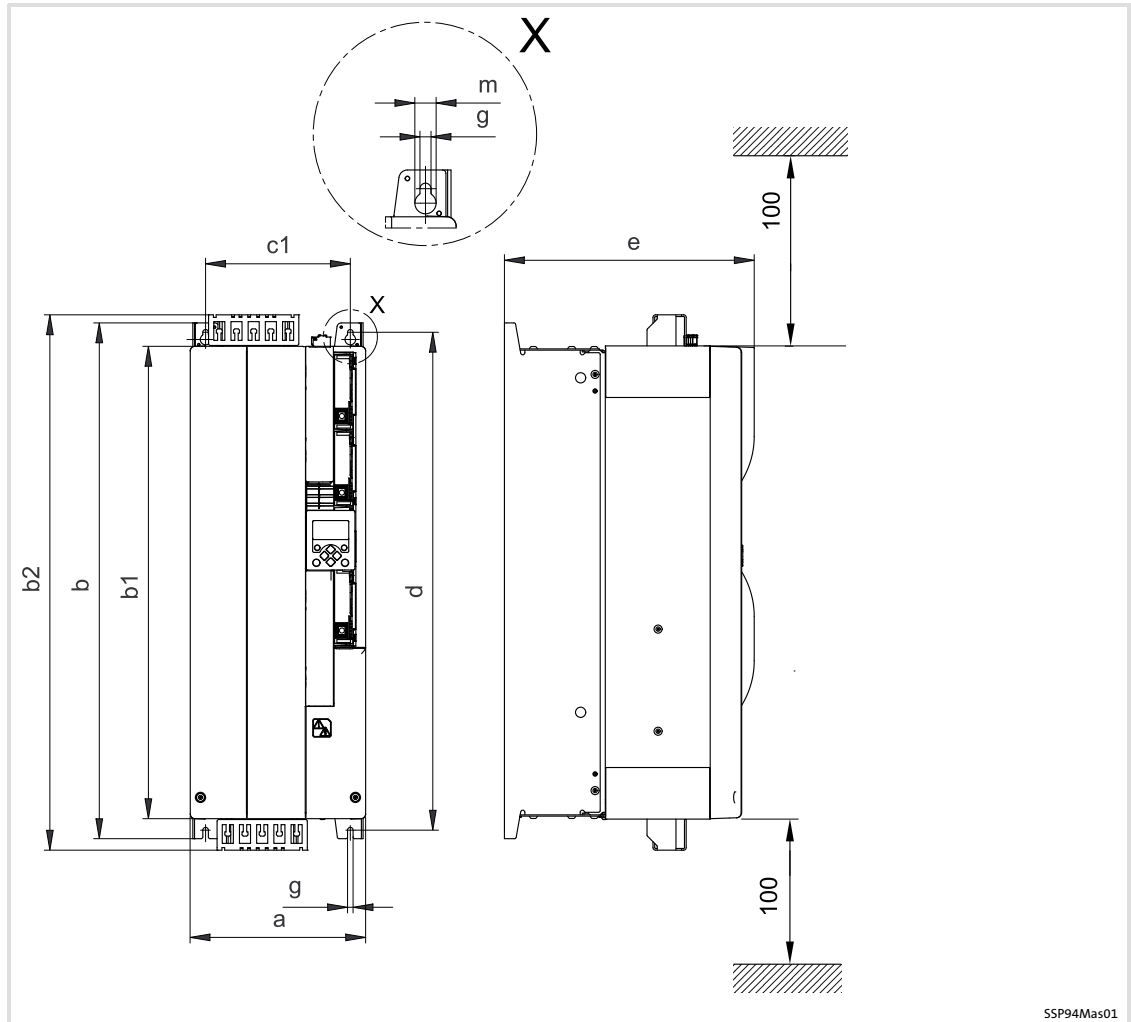

## Devices in the range 32 ... 104 A (15 ... 55 kW)

SSP94Mas01

Fig. 3-16 Dimensions [mm]

Type	Dimensions [mm]									Weight [kg]	Device size
	a	b	b1	b2	e	c1	d	g	m		
E94xSxE0324	206	606	556	630	294	170	585	6.5	12.5	26.5	6
E94xSxE0474											
E94xSxE0594											
E94xSxE0864	266	706	655	729	370	230	685	6.5	12.5	42	7
E94xSxE1044											