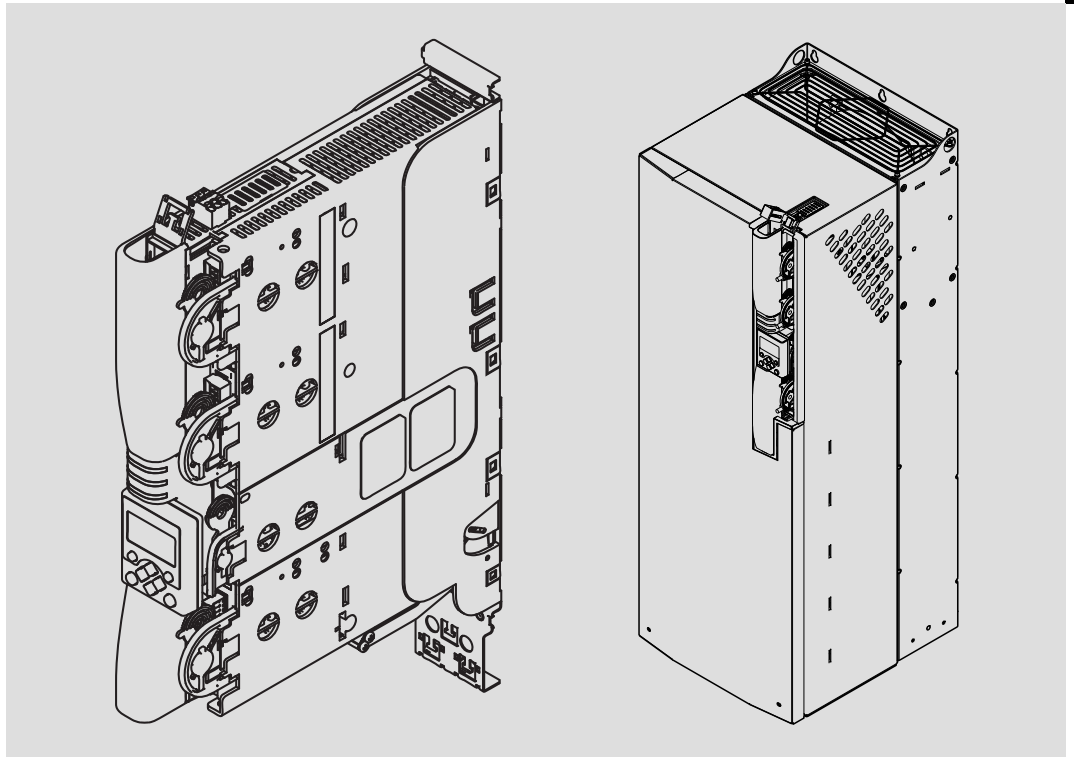

## 9400

E94A..., E94B..., E94C...

Servo Drives 9400

## Devices in the range 32 ... 104 A (15 ... 55 kW)

SSP94Mas01

Fig. 3-16 Dimensions [mm]

Type	Dimensions [mm]									Weight [kg]	Device size
	a	b	b1	b2	e	c1	d	g	m		
E94xSxE0324	206	606	556	630	294	170	585	6.5	12.5	26.5	6
E94xSxE0474											
E94xSxE0594											
E94xSxE0864	266	706	655	729	370	230	685	6.5	12.5	42	7
E94xSxE1044											