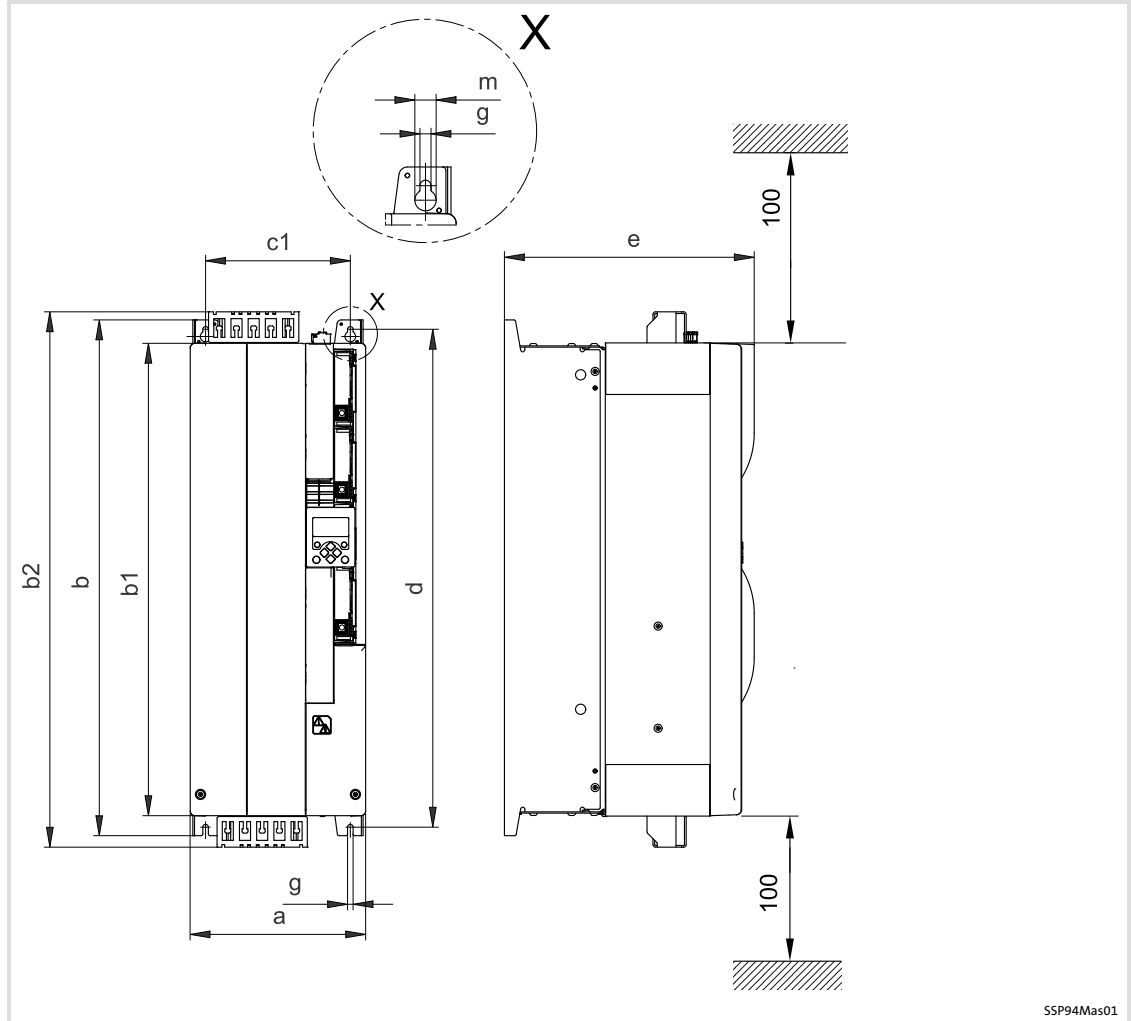

## 9400

E94A..., E94B..., E94C...

Servo Drives 9400

## Devices in the range 32 ... 104 A (15 ... 55 kW)

SSP94Mas01

Fig. 3-16 Dimensions [mm]

Type	Dimensions [mm]									Weight [kg]	Device size
	a	b	b1	b2	e	c1	d	g	m		
E94xSxE0324	206	606	556	630	294	170	585	6.5	12.5	26.5	6
E94xSxE0474											
E94xSxE0594											
E94xSxE0864	266	706	655	729	370	230	685	6.5	12.5	42	7
E94xSxE1044											