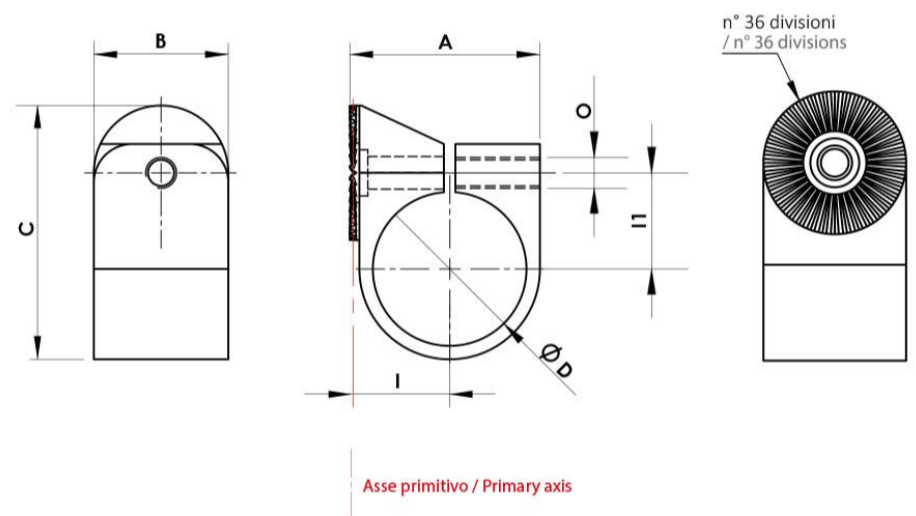

Fixed female gear bracket

DF

[Download datasheet](#)

[3D download](#)

[To download, please login >>](#)

Product image

Technical drawing

Material: Aluminium 6082

Treatment: Gold anodizing

Technical data

COD.	A	B	C	ØD	I	I1	O	Weight (kg)
DF25	39,5	35	56	25	21	20	M8	0,100
DF30	39,5	35	56	30	21	20	M8	0,080
DF40	49,5	35	66	40	25,5	25	M8	0,105