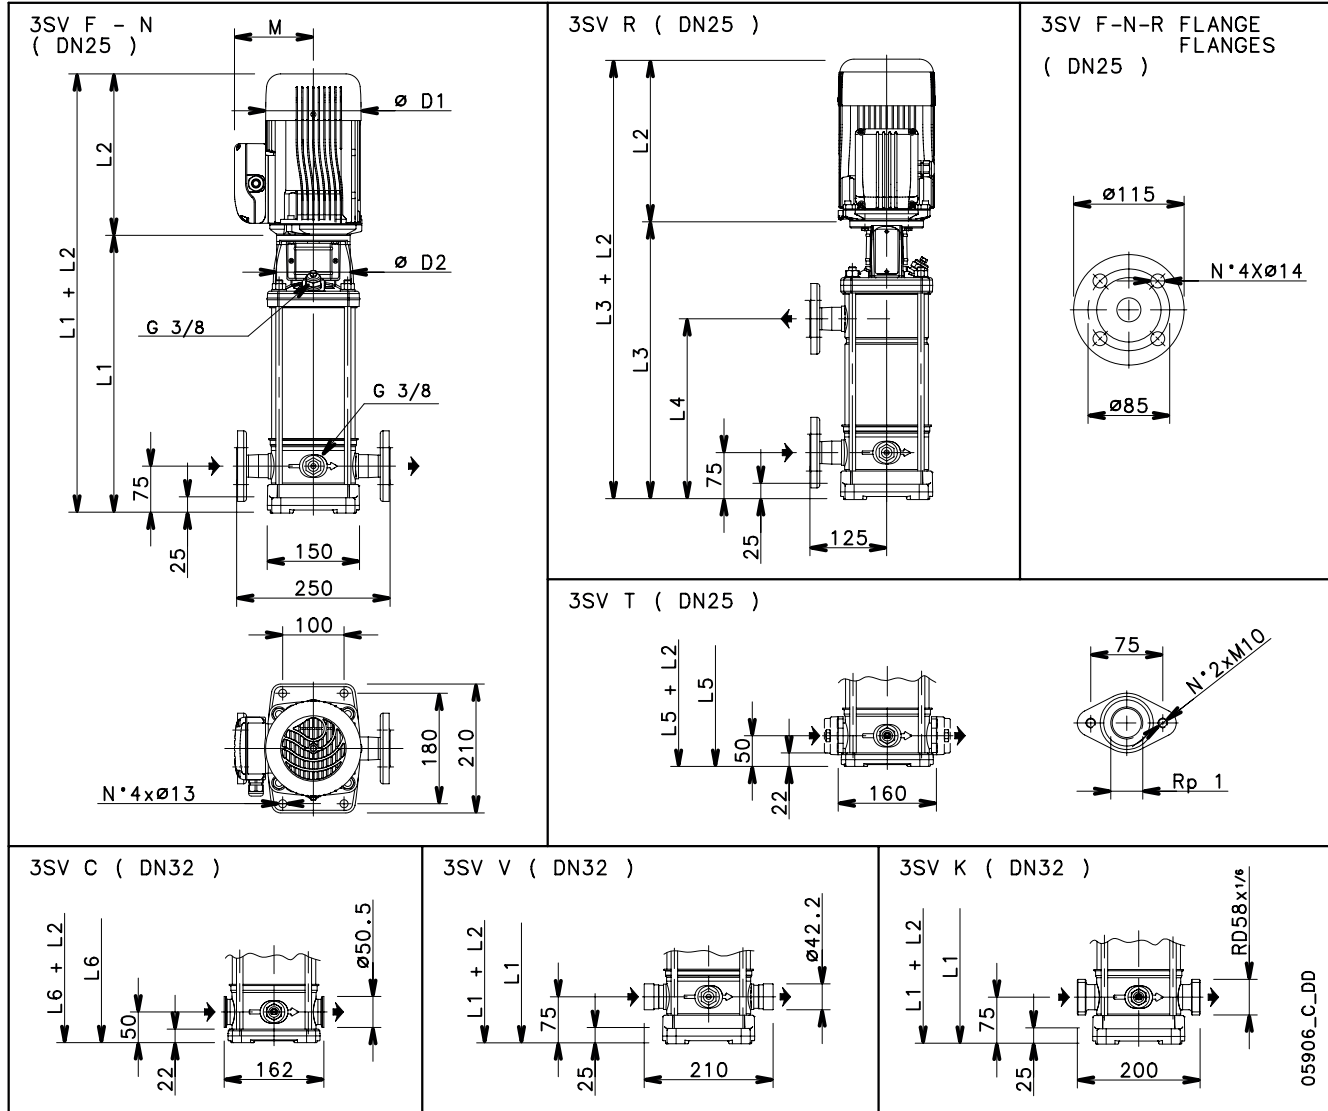

info@lennotech.com Tel. +31-152-610-900

www.lennotech.com Fax. +31-152-616-289

 **LOWARA**
a xylem brand

Cod. 191002071 Rev. E Ed.01/2015

3SV SERIES DIMENSIONS AND WEIGHTS AT 50 Hz, 2 POLES

PUMP TYPE	MOTOR		DIMENSIONS (mm)													WEIGHT kg	
	kw	SIZE	L1	L2		L3	L4	L5	L6	M		D1		D2	PUMP	ELECTRIC	
				1 ~	3 ~					1 ~	3 ~	1 ~	3 ~				
3SV02..	0,37	71	278	209	209	-	-	253	253	111	111	120	120	105	8	12,8	
3SV03..	0,37	71	278	209	209	-	-	253	253	111	111	120	120	105	8,4	13,2	
3SV04..	0,37	71	298	209	209	-	-	273	273	111	111	120	120	105	8,8	13,6	
3SV05..	0,55	71	318	231	231	-	-	293	293	121	121	140	140	105	9,2	14	
3SV06..	0,55	71	338	231	231	-	-	313	313	121	121	140	140	105	9,7	16,4	
3SV07../D	0,75	80	368	226	263	368	207	343	343	121	129	140	155	120	10,9	20,5	
3SV08../D	0,75	80	388	226	263	388	227	363	363	121	129	140	155	120	11,3	20,9	
3SV09../D	1,1	80	408	263	263	408	247	383	383	137	129	155	155	120	11,7	23,1	
3SV10../D	1,1	80	428	263	263	428	267	403	403	137	129	155	155	120	12,1	23,5	
3SV11../D	1,1	80	448	263	263	448	287	423	423	137	129	155	155	120	12,5	23,9	
3SV12../D	1,1	80	468	263	263	468	307	443	443	137	129	155	155	120	13,3	24,7	
3SV13../D	1,5	90	498	263	263	498	327	473	473	137	129	155	155	140	14	27	
3SV14../D	1,5	90	518	263	263	518	347	493	493	137	129	155	155	140	14,4	27,5	
3SV16../D	1,5	90	558	263	263	558	387	533	533	137	129	155	155	140	15,2	28,2	
3SV19../D	2,2	90	618	298	298	618	447	593	593	151	134	174	174	140	16,4	34,4	
3SV21../D	2,2	90	658	298	298	658	487	633	633	151	134	174	174	140	17,2	35,2	
3SV23../D	2,2	90	698	298	298	698	527	-	673	151	134	174	174	140	18	36	
3SV25../D	2,2	90	738	298	298	738	567	-	713	151	134	174	174	140	18,9	36,8	
3SV27../D	3	100	788	-	298	788	607	-	763	-	134	-	174	160	20,7	42,6	
3SV29../D	3	100	828	-	298	828	647	-	803	-	134	-	174	160	21,5	43,4	
3SV31../D	3	100	868	-	298	868	687	-	843	-	134	-	174	160	22,3	44,2	
3SV33../D	3	100	908	-	298	908	727	-	883	-	134	-	174	160	23,1	45	