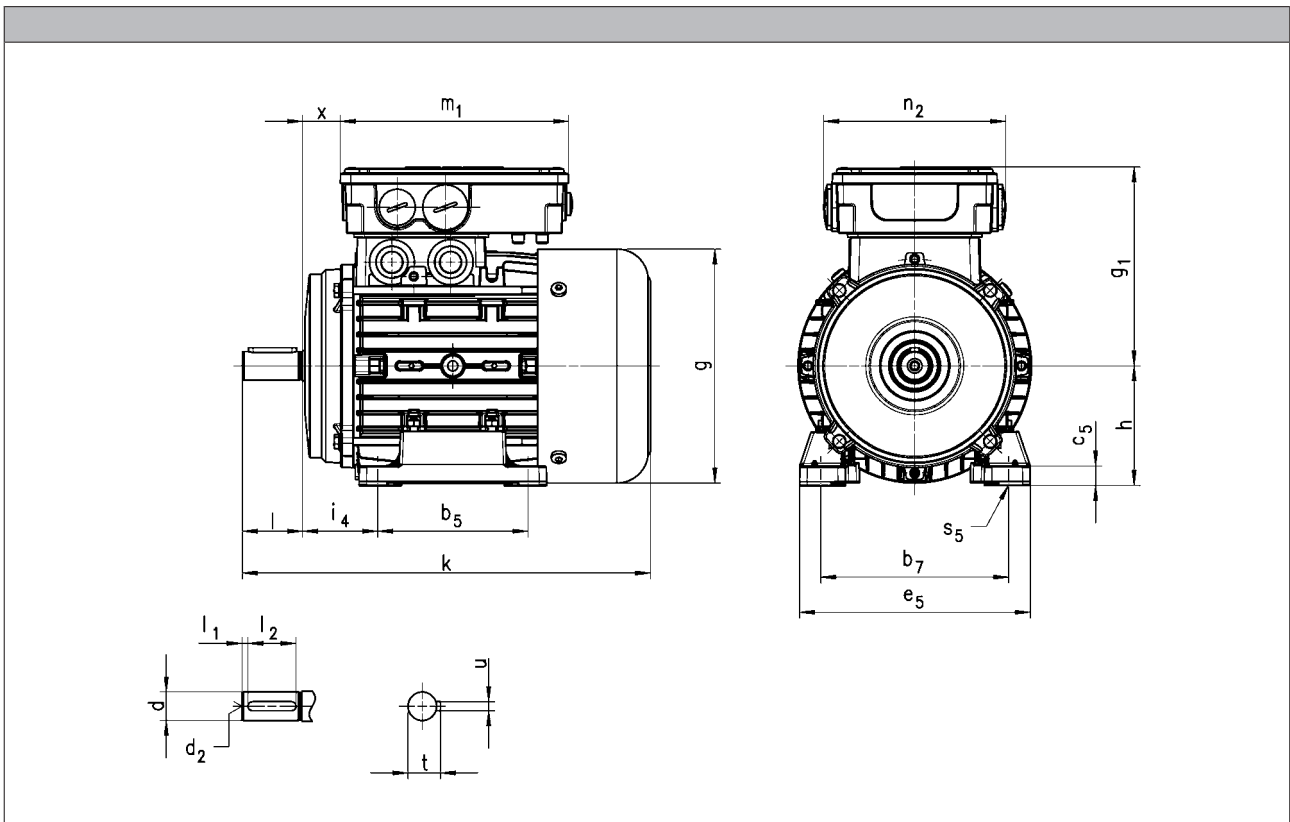

## Dimensions, self-ventilated (4-pole)

Design B3

5.7

Motor type	MDEMAXX						MDEMABR					
	k	g	g <sub>1</sub>	x	m <sub>1</sub>	n <sub>2</sub>	k	g	g <sub>1</sub>	x	m <sub>1</sub>	n <sub>2</sub>
	[mm]	[mm]	[mm]	[mm]	[mm]	[mm]	[mm]	[mm]	[mm]	[mm]	[mm]	[mm]
063	215	123	109	17	136	103	271	123	109	17	136	103
071	246	139	118	24			297	139	118	24		
080	272	156	132	25	152	121	345	154	132	25	152	121
090	311	176	137	29			373	176	137	29		
100	382	194	147	36			463	194	147	36		
112	392	218	158	38	194	125	479	218	158	38	194	125
132	497	258	187	51			576	258	187	51		
160	598 <sup>1)</sup>	310	220	69	253	152	703 <sup>1)</sup>	313	220	69	253	152
	642 <sup>2)</sup>						747 <sup>2)</sup>					
180	671	348	239	75			784	351	239	75		