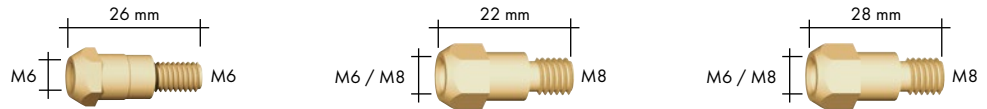

MIG/MAG CATALOG 4.4

**MIG/MAG Welding Technology for all
Metalworking Industries.**

MB EVO PRO 24, MB EVO PRO 26, MB EVO PRO 36

Wear parts

Gas nozzle (10 pcs.)

	Ø A		Ø B		Ø C	
Cylindrical	Ø 17	145.0047	Ø 20	145.0051	Ø 19	145.0045
Conical	Ø 12.5	145.0080 ¹	Ø 16	145.0085 ²	Ø 16	145.0078 ³
Tapered	Ø 10	145.0128	Ø 14	145.0132	Ø 12	145.0126

Contact tip (10 pcs.)

	M6		M6		M8		M6		M8
E-Cu	Ø 0.8	140.0051	140.0051	140.0114	140.0051	140.0114	140.0051	140.0114	140.0114
	Ø 1.0	140.0242	140.0242	140.0313	140.0242	140.0313	140.0242	140.0313	140.0313
	Ø 1.2	140.0379	140.0379	140.0442	140.0379	140.0442	140.0379	140.0442	140.0442
E-Cu for Al	Ø 0.8	141.0001	141.0001	141.0003	141.0001	141.0003	141.0001	141.0003	141.0003
	Ø 1.0	141.0006	141.0006	141.0008	141.0006	141.0008	141.0006	141.0008	141.0008
	Ø 1.2	141.0010	141.0010	141.0015	141.0010	141.0015	141.0010	141.0015	141.0015
CuCrZr	Ø 0.8	140.0054	140.0054	140.0117	140.0054	140.0117	140.0054	140.0117	140.0117
	Ø 1.0	140.0245 ¹	140.0245 ²	140.0316	140.0245	140.0316	140.0245	140.0316	140.0316
	Ø 1.2	140.0382	140.0382	140.0445	140.0382	140.0445	140.0382	140.0445 ³	140.0445 ³