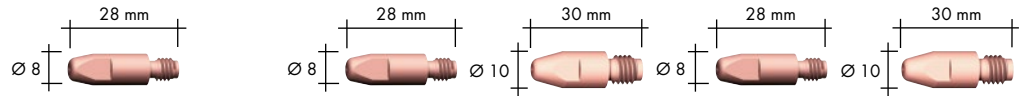

MIG/MAG CATALOG 4.4

**MIG/MAG Welding Technology for all
Metalworking Industries.**

MB EVO PRO 24, MB EVO PRO 26, MB EVO PRO 36

Wear parts

Gas nozzle (10 pcs.)

	Ø A		Ø B		Ø C	
Cylindrical	Ø 17	145.0047	Ø 20	145.0051	Ø 19	145.0045
Conical	Ø 12.5	145.0080 ¹	Ø 16	145.0085 ²	Ø 16	145.0078 ³
Tapered	Ø 10	145.0128	Ø 14	145.0132	Ø 12	145.0126

Contact tip (10 pcs.)

	M6		M6		M8		M6		M8
E-Cu	Ø 0.8	140.0051	140.0051	140.0114	140.0051	140.0114	140.0051	140.0114	140.0114
	Ø 1.0	140.0242	140.0242	140.0313	140.0242	140.0313	140.0242	140.0313	140.0313
	Ø 1.2	140.0379	140.0379	140.0442	140.0379	140.0442	140.0379	140.0442	140.0442
E-Cu for Al	Ø 0.8	141.0001	141.0001	141.0003	141.0001	141.0003	141.0001	141.0003	141.0003
	Ø 1.0	141.0006	141.0006	141.0008	141.0006	141.0008	141.0006	141.0008	141.0008
	Ø 1.2	141.0010	141.0010	141.0015	141.0010	141.0015	141.0010	141.0015	141.0015
CuCrZr	Ø 0.8	140.0054	140.0054	140.0117	140.0054	140.0117	140.0054	140.0117	140.0117
	Ø 1.0	140.0245 ¹	140.0245 ²	140.0316	140.0245	140.0316	140.0245	140.0316	140.0316
	Ø 1.2	140.0382	140.0382	140.0445	140.0382	140.0445	140.0382	140.0445 ³	140.0445 ³