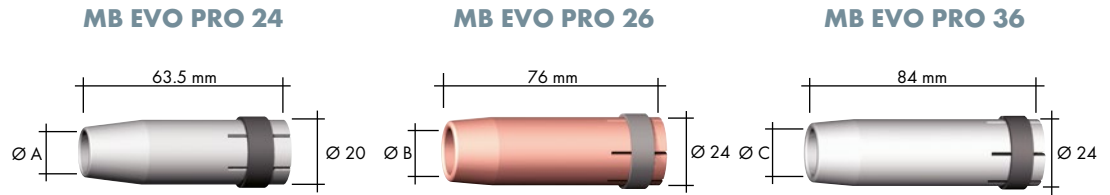

MIG/MAG CATALOG 4.4

**MIG/MAG Welding Technology for all
Metalworking Industries.**

MB EVO PRO 24, MB EVO PRO 26, MB EVO PRO 36

Wear parts

Gas nozzle (10 pcs.)

	Ø A		Ø B		Ø C	
Cylindrical	Ø 17	145.0047	Ø 20	145.0051	Ø 19	145.0045
Conical	Ø 12.5	145.0080 ¹	Ø 16	145.0085 ²	Ø 16	145.0078 ³
Tapered	Ø 10	145.0128	Ø 14	145.0132	Ø 12	145.0126

Contact tip (10 pcs.)

	M6		M6		M8		M6		M8
E-Cu	Ø 0.8	140.0051	140.0051	140.0114	140.0051	140.0114	140.0051	140.0114	140.0114
	Ø 1.0	140.0242	140.0242	140.0313	140.0242	140.0313	140.0242	140.0313	140.0313
	Ø 1.2	140.0379	140.0379	140.0442	140.0379	140.0442	140.0379	140.0442	140.0442
E-Cu for Al	Ø 0.8	141.0001	141.0001	141.0003	141.0001	141.0003	141.0001	141.0003	141.0003
	Ø 1.0	141.0006	141.0006	141.0008	141.0006	141.0008	141.0006	141.0008	141.0008
	Ø 1.2	141.0010	141.0010	141.0015	141.0010	141.0015	141.0010	141.0015	141.0015
CuCrZr	Ø 0.8	140.0054	140.0054	140.0117	140.0054	140.0117	140.0054	140.0117	140.0117
	Ø 1.0	140.0245 ¹	140.0245 ²	140.0316	140.0245	140.0316	140.0245	140.0316	140.0316
	Ø 1.2	140.0382	140.0382	140.0445	140.0382	140.0445	140.0382	140.0445 ³	140.0445 ³