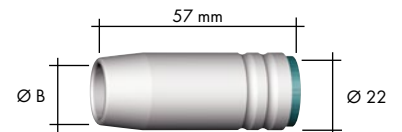

MB EVO 25

Gas nozzle (10 pcs.)

	Ø A		Ø B	
Cylindrical	Ø 16	145.0041	Ø 18	145.0042
Conical	Ø 12	145.0075¹	Ø 15	145.0076²
Tapered	Ø 9.5	145.0123	Ø 11.5	145.0124

Contact tip (10 pcs.)

		M6	M6
E-Cu	Ø 0.6	140.0008	-
	Ø 0.8	140.0059¹	140.0051
	Ø 1.0	140.0253	140.0242²
	Ø 1.2	-	140.0379
E-Cu for Al	Ø 0.8	141.0002	141.0001
	Ø 1.0	141.0007	141.0006
	Ø 1.2	-	141.0010
CuCrZr	Ø 0.6	140.0855	-
	Ø 0.8	140.0062	140.0054
	Ø 1.0	140.0256	140.0245
	Ø 1.2	-	140.0382

Nozzle spring (100 pcs.)

	002.0058¹	003.0013²